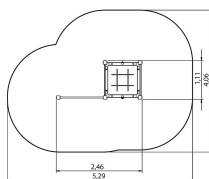

Erstellt am 02.04.2025.

Dieses Dokument stellt ein unverbindliches Angebot da. Es gelten die aktuellen Preise im Online-Shop und AGB.

* Alle Preise inkl. gesetzl. Mehrwertsteuer zzgl. Versandkosten und ggf. Nachnahmegebühren, wenn nicht anders angegeben.