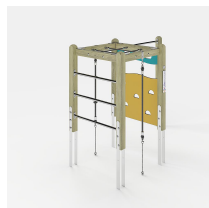

Erstellt am 02.04.2025.

Dieses Dokument stellt ein unverbindliches Angebot da. Es gelten die aktuellen Preise im Online-Shop und AGB.

* Alle Preise inkl. gesetzl. Mehrwertsteuer zzgl. Versandkosten und ggf. Nachnahmegebühren, wenn nicht anders angegeben.