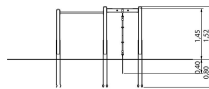

Erstellt am 02.04.2025.

Dieses Dokument stellt ein unverbindliches Angebot da. Es gelten die aktuellen Preise im Online-Shop und AGB.

* Alle Preise inkl. gesetzl. Mehrwertsteuer zzgl. Versandkosten und ggf. Nachnahmegebühren, wenn nicht anders angegeben.