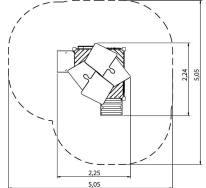

Übersicht

Spielanlage Nembus

PUDSEL

Produktnummer: 8LW-00097-H

Preis

5.399,00 €*

*Preise inkl. MwSt. zzgl. Versandkosten