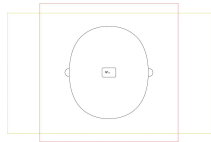

## Beschreibung

Ein Mülleimer ist ein unverzichtbares Element auf jedem öffentlichen Spielplatz gemäß DIN EN 1176. Er bietet eine praktische Lösung zur Entsorgung von Müll und trägt dazu bei, die Sauberkeit und Hygiene auf dem Spielplatz aufrechtzuerhalten. Unser Mülleimer besteht aus hochwertigem Material (pulverbeschichteter Stahl) und ist speziell für den Einsatz im Freien konzipiert. Er ist robust, langlebig und wetterbeständig, um den Anforderungen des Spielplatzbetriebs standzuhalten. Die Abdeckung hilft den Unrat vor unerwünschten Umwelteinflüssen zu schützen. Der Mülleimer hat ein Fassungsvermögen von 28 Litern, um eine ausreichende Menge an Müll zu sammeln, ohne häufig entleert werden zu müssen. Der Mülleimer verfügt über einen Mechanismus zum Kippen, um die Handhabung noch einfacher zu machen. Unser Mülleimer ist nicht nur funktional, sondern auch optisch ansprechend.