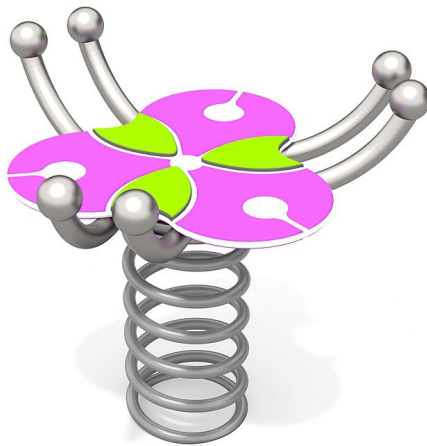

Übersicht

Federwippe Blume

Lilowersum

Produktnummer: 8LW-00088-ES

Preis

1.159,00 €*

*Preise inkl. MwSt. zzgl. Versandkosten

Beschreibung

Die Federwippe Blume ist ein beliebtes Spielgerät nach DIN EN 1176, das Kindern Freude und Spaß bietet. Mit ihrem ansprechenden Design, welches an eine Blume erinnert, ist sie nicht nur ein Hingucker auf jedem Spielplatz, sondern auch ein sicherer Ort, an dem Kinder ihre motorischen Fähigkeiten entwickeln können. Diese Federwippe besteht aus hochwertigem, wetterfestem Material wie Edelstahl und HDPE, das für eine lange Lebensdauer sorgt. Die solide Konstruktion gewährleistet maximale Stabilität und Sicherheit für die kleinen Nutzer. Dank der Federmechanik ist das Wippen mit der Federwippe Blume ein aufregendes Erlebnis. Kinder können ihre Körperkoordination und ihr Gleichgewicht verbessern, während sie Spaß haben. Die Federwippe Blume erfüllt die strengen Sicherheitsstandards der DIN EN 1176 und ist somit eine verlässliche Wahl für Spielplätze, Schulen und Kindergärten. Eltern und Erzieher können sich darauf verlassen, dass ihre Kinder sicher spielen können. Diese Federwippe ist für den Einsatz im Freien konzipiert. Sie ist einfach zu montieren und wird mit detaillierter Aufbauanleitung geliefert.

Produktinformationen

Altersgruppe:	1-12
Spielwert:	Gleichgewicht