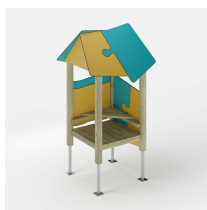

Übersicht

Spielhaus Polaris

PUDSEL

Produktnummer: 8LW-00095-H

Preis

3.099,00 €*

*Preise inkl. MwSt. zzgl. Versandkosten

Erstellt am 03.04.2025.

Beschreibung

Unser Spielhaus Polaris ist das perfekte Spielgerät für jeden Spielplatz! Mit seinem ansprechenden Design und der hervorragenden Qualität genügt es höchsten Ansprüchen. Das Spielhaus wurde nach den höchsten Sicherheitsstandards in Deutschland hergestellt und ist TÜV zertifiziert sowie DIN EN 1176 konform. Es bietet nicht nur viel Spaß beim Spielen, sondern fördert auch die kognitive Entwicklung der Kinder und unterstützt die soziale Interaktion. Das Spielhaus Polaris besteht aus FSC-zertifiziertem, europäischen Nadelholz und ist dank unseres Kesseldruckverfahrens (KDI) besonders langlebig und robust. Das Dach ist mit stoß-, kratz- und lichtfestem HPL (High Pressure Laminate) beschichtet, was für eine lange Haltbarkeit sorgt. Das Spielhaus Polaris verfügt zudem über ein offenes Design, das eine gute Luftzirkulation und ausreichend Licht für eine angenehme Atmosphäre im Inneren des Hauses gewährleistet. Die Montage des Spielhauses Polaris ist einfach und schnell durchzuführen, sodass es schnell einsatzbereit ist. Es ist das ideale Spielgerät für Kindergärten, Schulen und Gemeinden, um den Kindern ein sicheres und ansprechendes Spielerlebnis zu bieten.