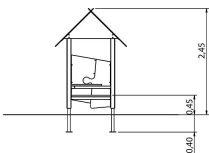

Übersicht

Spielhaus Polaris

PUDSEL

Produktnummer: 8LW-00095-H

Preis

3.099,00 €*

*Preise inkl. MwSt. zzgl. Versandkosten

Erstellt am 03.04.2025.

Dieses Dokument stellt ein unverbindliches Angebot da. Es gelten die aktuellen Preise im Online-Shop und AGB.

* Alle Preise inkl. gesetzl. Mehrwertsteuer zzgl. Versandkosten und ggf. Nachnahmegebühren, wenn nicht anders angegeben.