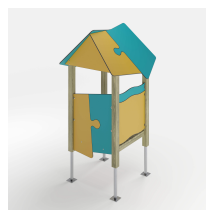

Übersicht

Spielhaus Polaris

PUDSEL

Produktnummer: 8LW-00095-H

Preis

3.099,00 €*

*Preise inkl. MwSt. zzgl. Versandkosten

Erstellt am 03.04.2025.

Beschreibung

Unser Spielhaus Polaris ist das perfekte Spielgerät für jeden Spielplatz! Mit seinem ansprechenden Design und der hervorragenden Qualität genügt es höchsten Ansprüchen. Das Spielhaus wurde nach den höchsten Sicherheitsstandards in Deutschland hergestellt und ist TÜV zertifiziert sowie DIN EN 1176 konform. Es bietet nicht nur viel Spaß beim Spielen, sondern fördert auch die kognitive Entwicklung der Kinder und unterstützt die soziale Interaktion. Das Spielhaus Polaris besteht aus FSC-zertifiziertem, europäischen Nadelholz und ist dank unseres Kesseldruckverfahrens (KDI) besonders langlebig und robust. Das Dach ist mit stoß-, kratz- und lichtfestem HPL (High Pressure Laminate) beschichtet, was für eine lange Haltbarkeit sorgt. Das Spielhaus Polaris verfügt zudem über ein offenes Design, das eine gute Luftzirkulation und ausreichend Licht für eine angenehme Atmosphäre im Inneren des Hauses gewährleistet. Die Montage des Spielhauses Polaris ist einfach und schnell durchzuführen, sodass es schnell einsatzbereit ist. Es ist das ideale Spielgerät für Kindergärten, Schulen und Gemeinden, um den Kindern ein sicheres und ansprechendes Spielerlebnis zu bieten.