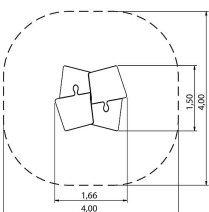

Übersicht

Spielhaus Polaris

PUDSEL

Produktnummer: 8LW-00095-H

Preis

3.099,00 €*

*Preise inkl. MwSt. zzgl. Versandkosten

Erstellt am 03.04.2025.

Dieses Dokument stellt ein unverbindliches Angebot da. Es gelten die aktuellen Preise im Online-Shop und AGB.

* Alle Preise inkl. gesetzl. Mehrwertsteuer zzgl. Versandkosten und ggf. Nachnahmegebühren, wenn nicht anders angegeben.