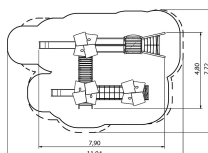

Übersicht

Spielanlage Nunki

PUDSEL

Produktnummer: 8LW-00114-H

Preis

17.999,00 €*

*Preise inkl. MwSt. zzgl. Versandkosten

Erstellt am 02.04.2025.

Dieses Dokument stellt ein unverbindliches Angebot da. Es gelten die aktuellen Preise im Online-Shop und AGB.

* Alle Preise inkl. gesetzl. Mehrwertsteuer zzgl. Versandkosten und ggf. Nachnahmegebühren, wenn nicht anders angegeben.