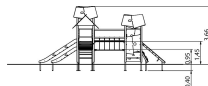

Preis

17.999,00 €*

*Preise inkl. MwSt. zzgl. Versandkosten

Erstellt am 02.04.2025.

Dieses Dokument stellt ein unverbindliches Angebot da. Es gelten die aktuellen Preise im Online-Shop und AGB.

* Alle Preise inkl. gesetzl. Mehrwertsteuer zzgl. Versandkosten und ggf. Nachnahmegebühren, wenn nicht anders angegeben.