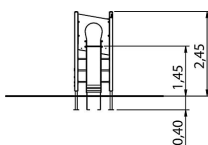

Erstellt am 03.04.2025.

Dieses Dokument stellt ein unverbindliches Angebot da. Es gelten die aktuellen Preise im Online-Shop und AGB.

* Alle Preise inkl. gesetzl. Mehrwertsteuer zzgl. Versandkosten und ggf. Nachnahmegebühren, wenn nicht anders angegeben.