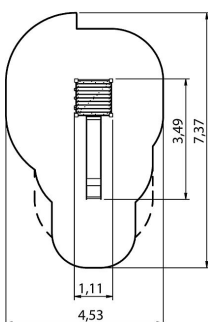

Erstellt am 03.04.2025.

Dieses Dokument stellt ein unverbindliches Angebot da. Es gelten die aktuellen Preise im Online-Shop und AGB.

* Alle Preise inkl. gesetzl. Mehrwertsteuer zzgl. Versandkosten und ggf. Nachnahmegebühren, wenn nicht anders angegeben.