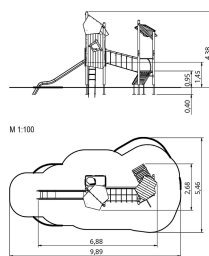

Übersicht

Spielanlage Nele

Lilowersum

Produktnummer: 8LW-00298-H

Preis

9.899,00 €*

*Preise inkl. MwSt. zzgl. Versandkosten

Lilowersum
Spielgeräte & Stadtmöbiliar Online