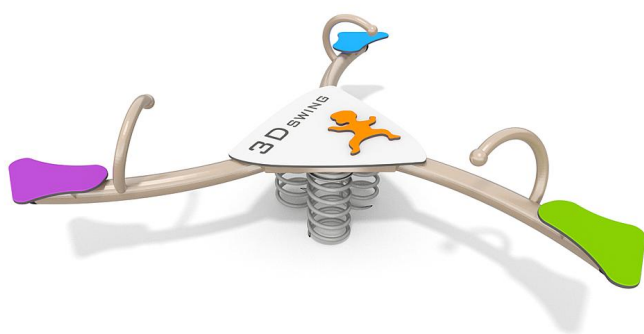

# Dreierfederwippe

Lilowersum

Produktnummer: 8LW-00089-ES

## Beschreibung

Unsere Dreifederwippe ist ein beliebtes Spielgerät, das sich durch Sicherheit, Langlebigkeit und Spaß auszeichnet. Die Dreifederwippe wurde speziell für den Einsatz auf Spielplätzen entwickelt und erfüllt alle Qualitäts- und Sicherheitsstandards. Sie besteht aus robustem pulverbeschichteten Stahl und verfügt über drei Federmechanismen, die eine gleichmäßige und sichere Bewegung ermöglichen. Durch die Verwendung hochwertiger Materialien ist die Wippe besonders langlebig und trotz aller Witterungsbedingungen. Die Dreifederwippe bietet Platz für bis zu 3 Kinder gleichzeitig, was sie zu einer idealen Wahl für belebte Spielplätze macht. Jedes Kind kann sich auf einer eigenen Federposition niederlassen und das Wippen in vollen Zügen genießen. Die ergonomische Sitzkonstruktion sorgt für angenehmen Komfort und optimale Sicherheit während des Spielens. Um die Sicherheit der Kinder zu gewährleisten, ist die Dreifederwippe gemäß DIN EN 1176 zertifiziert.