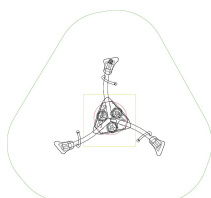

## Beschreibung

Unsere Dreifederwippe ist ein beliebtes Spielgerät, das sich durch Sicherheit, Langlebigkeit und Spaß auszeichnet. Die Dreifederwippe wurde speziell für den Einsatz auf Spielplätzen entwickelt und erfüllt alle Qualitäts- und Sicherheitsstandards. Sie besteht aus robustem pulverbeschichteten Stahl und verfügt über drei Federmechanismen, die eine gleichmäßige und sichere Bewegung ermöglichen. Durch die Verwendung hochwertiger Materialien ist die Wippe besonders langlebig und trotz aller Witterungsbedingungen. Die Dreifederwippe bietet Platz für bis zu 3 Kinder gleichzeitig, was sie zu einer idealen Wahl für belebte Spielplätze macht. Jedes Kind kann sich auf einer eigenen Federposition niederlassen und das Wippen in vollen Zügen genießen. Die ergonomische Sitzkonstruktion sorgt für angenehmen Komfort und optimale Sicherheit während des Spielens. Um die Sicherheit der Kinder zu gewährleisten, ist die Dreifederwippe gemäß DIN EN 1176 zertifiziert.