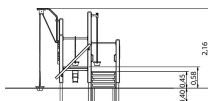

Preis

5.239,00 €*

*Preise inkl. MwSt. zzgl. Versandkosten