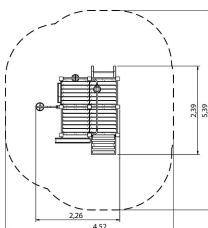

Preis

5.239,00 €*

*Preise inkl. MwSt. zzgl. Versandkosten