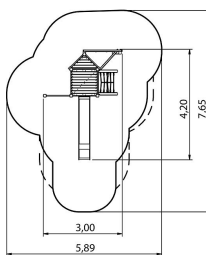

Erstellt am 03.04.2025.

Dieses Dokument stellt ein unverbindliches Angebot da. Es gelten die aktuellen Preise im Online-Shop und AGB.

* Alle Preise inkl. gesetzl. Mehrwertsteuer zzgl. Versandkosten und ggf. Nachnahmegebühren, wenn nicht anders angegeben.