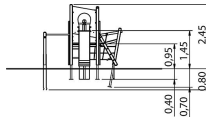

Erstellt am 03.04.2025.

Dieses Dokument stellt ein unverbindliches Angebot da. Es gelten die aktuellen Preise im Online-Shop und AGB.

* Alle Preise inkl. gesetzl. Mehrwertsteuer zzgl. Versandkosten und ggf. Nachnahmegebühren, wenn nicht anders angegeben.