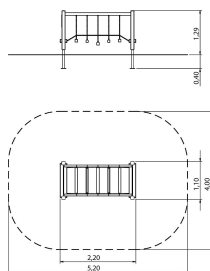

Übersicht

Balance- und Kletteranlage Tiaki

PUDSEL

Produktnummer: 8LW-00118-H

Preis

1.779,00 €*

*Preise inkl. MwSt. zzgl. Versandkosten