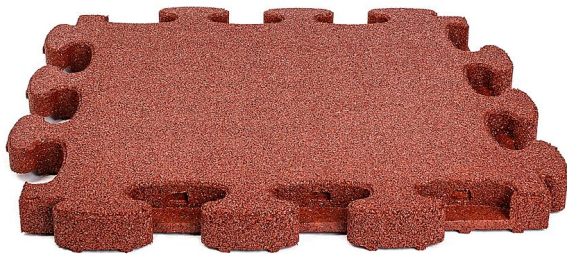

Übersicht

Fallschutzplatte Quadrat 6cm

Lilowersum

Produktnummer: 8LW-00154-30

Preis

29,99 €*

*Preise inkl. MwSt. zzgl. Versandkosten

Optionen

Farbe

grün

rot

grau

Material

Gummigranulat

Beschreibung

Unsere Fallschutzplatte in Puzzleform, die Puzzle Mat 3D, mit stabiler, dreidimensionaler Verbindung durch positive und negative Puzzleanschlüsse sowie 3D-Zwischenelemente, Knöpfe und Knopfeinbuchtungen für eine vertikale und horizontale Lagesicherung der Platte ist eine echte Innovation in Sachen Fallschutz. Insbesondere das Verlegen funktioniert einfach, schnell und nahezu selbsterklärend. Gegenüber klassischen Fallschutzplatten ist die Puzzle Mat 3D schnell und damit besonders kostengünstig verlegt. Die Puzzle Mat 3D ist nach DIN 1176 geprüft und erfüllt die Sicherheitsstandards für Ihren öffentlichen Spielplatz.