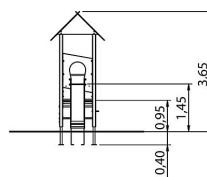

Übersicht

Spielanlage Crater

PUDSEL

Produktnummer: 8LW-00108-H

Preis

6.089,00 €*

*Preise inkl. MwSt. zzgl. Versandkosten

Erstellt am 03.04.2025.

Dieses Dokument stellt ein unverbindliches Angebot da. Es gelten die aktuellen Preise im Online-Shop und AGB.

* Alle Preise inkl. gesetzl. Mehrwertsteuer zzgl. Versandkosten und ggf. Nachnahmegebühren, wenn nicht anders angegeben.