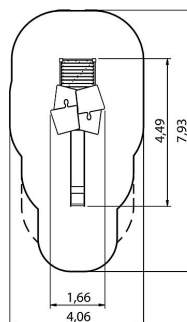

Übersicht

Spielanlage Crater

PUDSEL

Produktnummer: 8LW-00108-H

Preis

6.089,00 €*

*Preise inkl. MwSt. zzgl. Versandkosten

Erstellt am 03.04.2025.

Dieses Dokument stellt ein unverbindliches Angebot da. Es gelten die aktuellen Preise im Online-Shop und AGB.

* Alle Preise inkl. gesetzl. Mehrwertsteuer zzgl. Versandkosten und ggf. Nachnahmegebühren, wenn nicht anders angegeben.