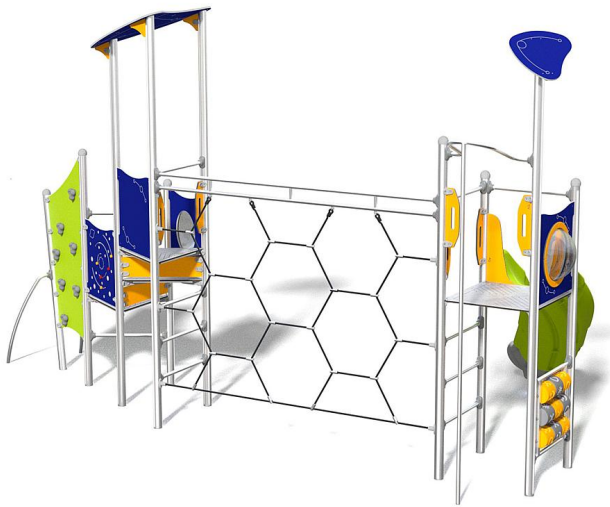

Übersicht

Spielanlage Tim

Produktnummer: 8LW-00311-ES

Preis

13.749,00 €*

*Preise inkl. MwSt. zzgl. Versandkosten

Beschreibung

Spielanlage Tim - Ein hochwertiges Spielgerät für öffentliche Spielplätze Die Spielanlage Tim ist ein hochwertiges Spielgerät, das speziell für Kinder im Alter von 3-12 Jahren entwickelt wurde. Mit einer freien Fallhöhe von 232 cm entspricht sie den Sicherheitsstandards für öffentliche Spielplätze. Der Spielturm Tim benötigt einen Mindestraum von 69m² und erfüllt die Anforderungen der DIN EN 1176. Produkteigenschaften: Material: Edelstahl, HDPE und HPL
Vielfältige Spielmöglichkeiten: Rutsche, Drei Plattformen, Kletteraufstieg aus Edelstahl, Kletterwand, Zwei Lernspiele und Zwei Gucklöcher, sowie ein extra großes Kletternetz. Geeignet für Kinder im Alter von 3-12 Jahren Die Spielanlage Tim ist ein ideales Metall-Spielplatz-Spielgerät für Städte und Gemeinden, um die Sicherheitsstandards zu erfüllen und öffentliche Spielplätze attraktiv zu gestalten.

Produktinformationen

Material:	Edelstahl, HPL, HDPE
------------------	----------------------