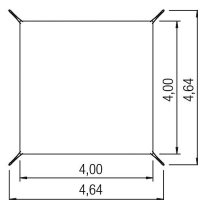

# Schattensegel höhenverstellbar 4x4m

Produktnummer: 8LW-00182-80

## Beschreibung

Das Schattensegel mit den Maßen 4x4m, das in der Höhe verstellbar ist, ist die perfekte Lösung, um Ihren Spielplatz vor Sonneneinstrahlung zu schützen. Mit diesem hochqualitativen Produkt können Sie den Kindern einen sicheren und angenehmen Bereich zum Spielen bieten. Das Schattensegel zeichnet sich durch seine ausgezeichnete Qualität und Langlebigkeit aus. Es besteht aus strapazierfähigem und UV-beständigem Material, das eine langfristige Nutzung gewährleistet. Dank der Höhenverstellbarkeit des Segels können Sie den Schatten genau nach Ihren individuellen Bedürfnissen anpassen. Mit einer Größe von 4x4m bietet das Schattensegel ausreichend Schutz vor direkter Sonneneinstrahlung. Dadurch wird ein angenehmes Spielklima geschaffen, das die Kinder vor Sonnenbrand schützt. Zudem reduziert das Segel die Hitzeentwicklung unter dem Spielgerät und sorgt für eine angenehme Spielumgebung. Das hochwertige Material ist außerdem sehr pflegeleicht und langlebig. Es kann problemlos gereinigt werden und behält auch nach längerem Gebrauch seine Form und Farbe. Die Montage des Schattensegels ist einfach und unkompliziert.