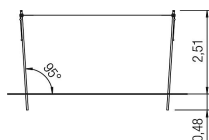

# Schattensegel höhenverstellbar 4x4m

Produktnummer: 8LW-00182-80

## Beschreibung

Das Schattensegel mit den Maßen 4x4m, das in der Höhe verstellbar ist, ist die perfekte Lösung, um Ihren Spielplatz vor Sonneneinstrahlung zu schützen. Mit diesem hochqualitativen Produkt können Sie den Kindern einen sicheren und angenehmen Bereich zum Spielen bieten. Das Schattensegel zeichnet sich durch seine ausgezeichnete Qualität und Langlebigkeit aus. Es besteht aus strapazierfähigem und UV-beständigem Material, das eine langfristige Nutzung gewährleistet. Dank der Höhenverstellbarkeit des Segels können Sie den Schatten genau nach Ihren individuellen Bedürfnissen anpassen. Mit einer Größe von 4x4m bietet das Schattensegel ausreichend Schutz vor direkter Sonneneinstrahlung. Dadurch wird ein angenehmes Spielklima geschaffen, das die Kinder vor Sonnenbrand schützt. Zudem reduziert das Segel die Hitzeentwicklung unter dem Spielgerät und sorgt für eine angenehme Spielumgebung. Das hochwertige Material ist außerdem sehr pflegeleicht und langlebig. Es kann problemlos gereinigt werden und behält auch nach längerem Gebrauch seine Form und Farbe. Die Montage des Schattensegels ist einfach und unkompliziert.