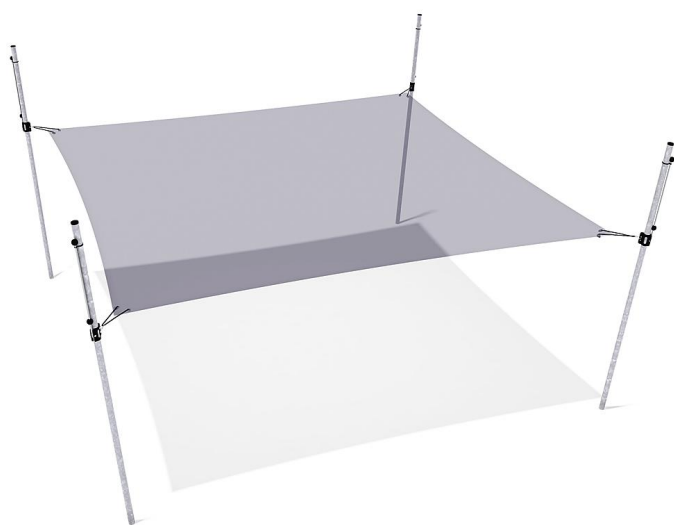

# Schattensegel höhenverstellbar 4x4m

Produktnummer: 8LW-00182-80

## Beschreibung

Das Schattensegel mit den Maßen 4x4m, das in der Höhe verstellbar ist, ist die perfekte Lösung, um Ihren Spielplatz vor Sonneneinstrahlung zu schützen. Mit diesem hochqualitativen Produkt können Sie den Kindern einen sicheren und angenehmen Bereich zum Spielen bieten. Das Schattensegel zeichnet sich durch seine ausgezeichnete Qualität und Langlebigkeit aus. Es besteht aus strapazierfähigem und UV-beständigem Material, das eine langfristige Nutzung gewährleistet. Dank der Höhenverstellbarkeit des Segels können Sie den Schatten genau nach Ihren individuellen Bedürfnissen anpassen. Mit einer Größe von 4x4m bietet das Schattensegel ausreichend Schutz vor direkter Sonneneinstrahlung. Dadurch wird ein angenehmes Spielklima geschaffen, das die Kinder vor Sonnenbrand schützt. Zudem reduziert das Segel die Hitzeentwicklung unter dem Spielgerät und sorgt für eine angenehme Spielumgebung. Das hochwertige Material ist außerdem sehr pflegeleicht und langlebig. Es kann problemlos gereinigt werden und behält auch nach längerem Gebrauch seine Form und Farbe. Die Montage des Schattensegels ist einfach und unkompliziert.