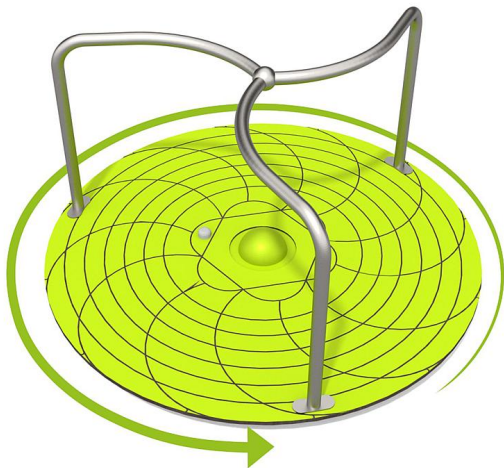

Übersicht

Stehkarussell

Lilowersum

Produktnummer: 8LW-00073-S

Preis

1.429,00 €*

*Preise inkl. MwSt. zzgl. Versandkosten