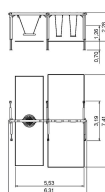

Preis

3.319,00 €*

*Preise inkl. MwSt. zzgl. Versandkosten