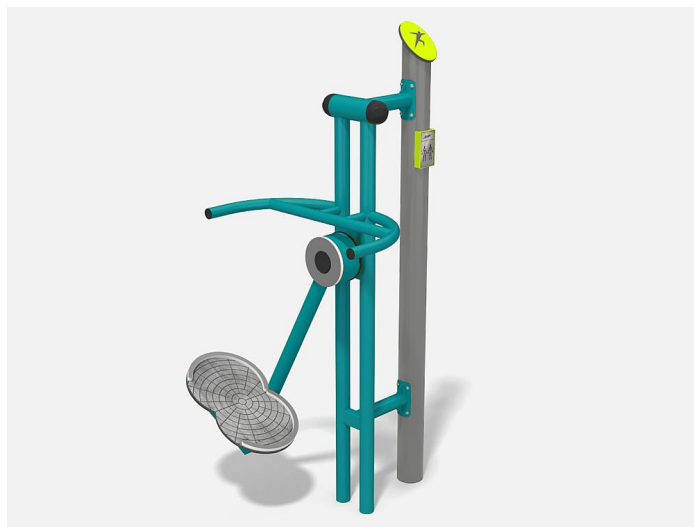

# Bewegungsstation Hüfttrainer

Lilowersum

Produktnummer: 8LW-00277-SP

## Beschreibung

Die Bewegungsstation "Hüfttrainer" ist ein Spielgerät, das speziell für öffentliche Spielplätze entwickelt wurde, um die körperliche Aktivität und das Wohlbefinden der Nutzer zu fördern. Dieses Spielgerät ermöglicht es den Benutzern, gezielte Übungen für die Hüftmuskulatur durchzuführen. Eigenschaften und Vorteile: Robuste Konstruktion: Die Bewegungsstation Hüfttrainer besteht aus langlebigem und wetterbeständigem Material (Stahl, Pulver beschichtet), das den Anforderungen von öffentlichen Spielplätzen standhält. Effektives Training: Durch die gezielte Bewegung des Hüfttrainers werden die Hüftmuskeln gestärkt und die Beweglichkeit verbessert. Einfache Bedienung: Die Bewegungsstation Hüfttrainer ist einfach zu bedienen und für Benutzer aller Altersgruppen geeignet. Sicherheit steht an erster Stelle: Die Bewegungsstation Hüfttrainer erfüllt alle Sicherheitsstandards für öffentliche Spielplätze und bietet eine sichere Trainingsumgebung. Wartungsfreundlich: Dank der hochwertigen Materialien und der sorgfältigen Verarbeitung ist die Bewegungsstation Hüfttrainer wartungsarm und langlebig. TÜV geprüft nach PN-EN 16630 und somit ideal geeignet für den öffentlichen Raum. Kombinieren Sie mehrere Bewegungsstationen und schaffen Sie ein sportliches Angebot für Jung und Alt, welches Generationen verbindet.