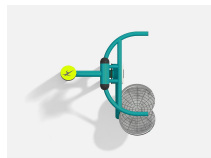

# Bewegungsstation Hüfttrainer

Lilowersum

Produktnummer: 8LW-00277-SP

## Beschreibung

Die Bewegungsstation "Hüfttrainer" ist ein Spielgerät, das speziell für öffentliche Spielplätze entwickelt wurde, um die körperliche Aktivität und das Wohlbefinden der Nutzer zu fördern. Dieses Spielgerät ermöglicht es den Benutzern, gezielte Übungen für die Hüftmuskulatur durchzuführen. Eigenschaften und Vorteile: Robuste Konstruktion: Die Bewegungsstation Hüfttrainer besteht aus langlebigem und wetterbeständigem Material (Stahl, Pulver beschichtet), das den Anforderungen von öffentlichen Spielplätzen standhält. Effektives Training: Durch die gezielte Bewegung des Hüfttrainers werden die Hüftmuskeln gestärkt und die Beweglichkeit verbessert. Einfache Bedienung: Die Bewegungsstation Hüfttrainer ist einfach zu bedienen und für Benutzer aller Altersgruppen geeignet. Sicherheit steht an erster Stelle: Die Bewegungsstation Hüfttrainer erfüllt alle Sicherheitsstandards für öffentliche Spielplätze und bietet eine sichere Trainingsumgebung. Wartungsfreundlich: Dank der hochwertigen Materialien und der sorgfältigen Verarbeitung ist die Bewegungsstation Hüfttrainer wartungsarm und langlebig. TÜV geprüft nach PN-EN 16630 und somit ideal geeignet für den öffentlichen Raum. Kombinieren Sie mehrere Bewegungsstationen und schaffen Sie ein sportliches Angebot für Jung und Alt, welches Generationen verbindet.