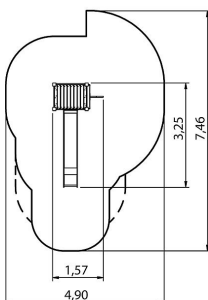

Erstellt am 03.04.2025.

Dieses Dokument stellt ein unverbindliches Angebot da. Es gelten die aktuellen Preise im Online-Shop und AGB.

* Alle Preise inkl. gesetzl. Mehrwertsteuer zzgl. Versandkosten und ggf. Nachnahmegebühren, wenn nicht anders angegeben.