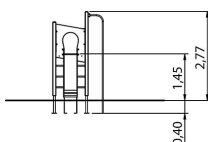

Erstellt am 03.04.2025.

Dieses Dokument stellt ein unverbindliches Angebot da. Es gelten die aktuellen Preise im Online-Shop und AGB.

* Alle Preise inkl. gesetzl. Mehrwertsteuer zzgl. Versandkosten und ggf. Nachnahmegebühren, wenn nicht anders angegeben.