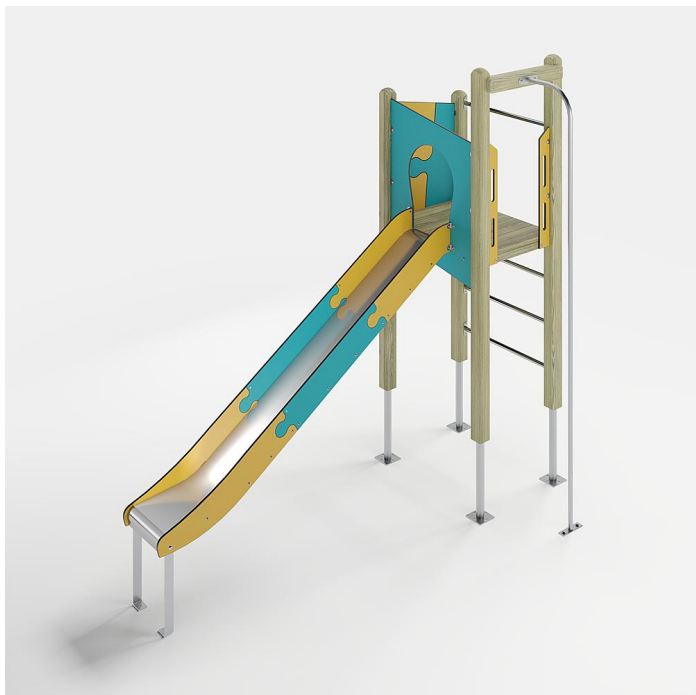

Lilowersum
Spielgeräte & Stadtmobiliar Online

Adresse:
Bahnhofstr. 4
01259 Dresden
Deutschland

Kontakt:
Telefon: 0351 210 720 100
E-Mail:
info@uniwersum.org

Rechtliches:
Uniwersum GmbH
Amtsgericht Dresden
USt-ID-Nr.: DE345464943

Preis

3.779,00 €*

*Preise inkl. MwSt. zzgl. Versandkosten