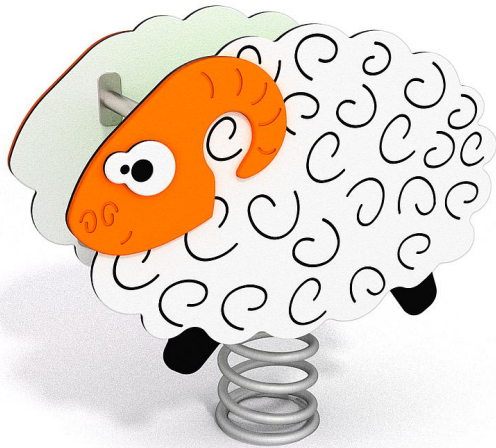

Übersicht

Federwippe Schaf

Lilowersum

Produktnummer: 8LW-00273-0

Preis

849,00 €*

*Preise inkl. MwSt. zzgl. Versandkosten

Beschreibung

Die Federwippe Schaf ist ein beliebtes Spielgerät für Kinder, das ihnen stundenlangen Spaß bietet. Mit ihrem niedlichen Schaf-Design zieht die Federwippe die Aufmerksamkeit kleiner Entdecker auf sich und sorgt für spaßige Momente im Kindergarten oder auf öffentlichen Spielplätzen. Bei der Federwippe Schaf steht Sicherheit natürlich an erster Stelle. Sie wurde gemäß den Richtlinien der DIN EN 1176 hergestellt, um höchsten Sicherheitsstandards gerecht zu werden. Durch ihre stabile Konstruktion und hochwertiges Material gewährleistet sie eine lange Lebensdauer und eine sichere Spielumgebung für Kinder. Das Federwippensystem wurde entwickelt, um ein sanftes und angenehmes Schaukeln zu ermöglichen. Die federnde Bewegung fördert nicht nur die motorischen Fähigkeiten der Kinder, sondern auch ihre Koordination und Balance. Die Sitzfläche bietet den Kindern zudem ein bequemes Spielerlebnis. Dank des robusten und wetterbeständigen Materials kann die Schaf-Federwippe problemlos im Freien verwendet werden. Sie ist beständig gegen UV-Strahlen.

Produktinformationen

Altersgruppe:	1-12
Spielwert:	Sozialkompetenz