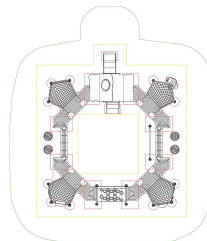

Übersicht

Sandspielanlage Katharina

Lilowersum

Produktnummer: 8LW-00067-0

Preis

25.379,00 €*

*Preise inkl. MwSt. zzgl. Versandkosten