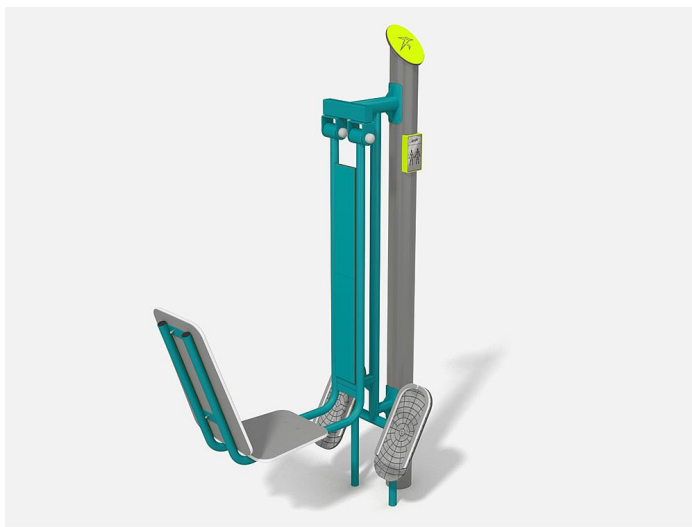

Übersicht

Bewegungsstation Beinpresse

Lilowersum

Produktnummer: 8LW-00284-SP

Preis

2.119,00 €*

*Preise inkl. MwSt. zzgl. Versandkosten

Beschreibung

Die Bewegungsstation "Beinpresse" ist ein Spielgerät, das speziell für öffentliche Spielplätze entwickelt wurde, um die körperliche Aktivität und das Wohlbefinden der Nutzer zu fördern. Diese Bewegungsstation ermöglicht es den Benutzern, gezielte Übungen für die Beinmuskulatur durchzuführen. Eigenschaften und Vorteile: Robuste Konstruktion: Die Bewegungsstation Beinpresse besteht aus langlebigem und wetterbeständigem Material (Stahl, Pulver beschichtet), das den Anforderungen von öffentlichen Spielplätzen standhält. Effektives Training: Durch die gezielte Bewegung der Beinpresse können die Benutzer ihre Beinmuskulatur stärken und ihre Beinkraft verbessern. Einfache Bedienung: Die Bewegungsstation Beinpresse ist einfach zu bedienen und für Benutzer aller Altersgruppen geeignet. Sicherheit steht an erster Stelle: Die Bewegungsstation Beinpresse erfüllt alle Sicherheitsstandards für öffentliche Spielplätze und bietet eine sichere Trainingsumgebung. Wartungsfreundlich: Dank der hochwertigen Materialien und der sorgfältigen Verarbeitung ist die Bewegungsstation Beinpresse wartungsarm und langlebig. TÜV geprüft nach PN-EN 16630 und somit ideal geeignet für den öffentlichen Raum. Kombinieren Sie mehrere Bewegungsstationen und schaffen Sie ein sportliches Angebot für Jung und Alt, welches Generationen verbindet.