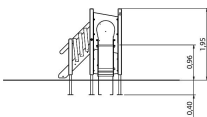

Übersicht

Spielanlage Tabit

PUDSEL

Produktnummer: 8LW-00100-H

Preis

4.179,00 €*

*Preise inkl. MwSt. zzgl. Versandkosten

Erstellt am 02.04.2025.

Dieses Dokument stellt ein unverbindliches Angebot da. Es gelten die aktuellen Preise im Online-Shop und AGB.

* Alle Preise inkl. gesetzl. Mehrwertsteuer zzgl. Versandkosten und ggf. Nachnahmegebühren, wenn nicht anders angegeben.