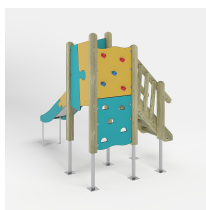

Übersicht

Spielanlage Tabit

PUDSEL

Produktnummer: 8LW-00100-H

Preis

4.179,00 €*

*Preise inkl. MwSt. zzgl. Versandkosten

Erstellt am 02.04.2025.

Dieses Dokument stellt ein unverbindliches Angebot da. Es gelten die aktuellen Preise im Online-Shop und AGB.

* Alle Preise inkl. gesetzl. Mehrwertsteuer zzgl. Versandkosten und ggf. Nachnahmegebühren, wenn nicht anders angegeben.