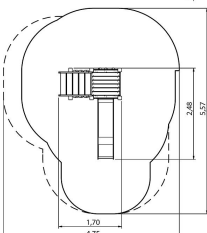

Übersicht

Spielanlage Tabit

PUDSEL

Produktnummer: 8LW-00100-H

Preis

4.179,00 €*

*Preise inkl. MwSt. zzgl. Versandkosten

Erstellt am 02.04.2025.

Dieses Dokument stellt ein unverbindliches Angebot da. Es gelten die aktuellen Preise im Online-Shop und AGB.

* Alle Preise inkl. gesetzl. Mehrwertsteuer zzgl. Versandkosten und ggf. Nachnahmegebühren, wenn nicht anders angegeben.