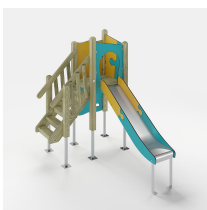

Übersicht

Spielanlage Tabit

PUDSEL

Produktnummer: 8LW-00100-H

Preis

4.179,00 €*

*Preise inkl. MwSt. zzgl. Versandkosten

Erstellt am 02.04.2025.

Dieses Dokument stellt ein unverbindliches Angebot da. Es gelten die aktuellen Preise im Online-Shop und AGB.

* Alle Preise inkl. gesetzl. Mehrwertsteuer zzgl. Versandkosten und ggf. Nachnahmegebühren, wenn nicht anders angegeben.