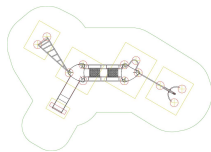

Lilowersum
Spielgeräte & Stadtmobiliar Online

Adresse:
Bahnhofstr. 4
01259 Dresden
Deutschland

Kontakt:
Telefon: 0351 210 720 100
E-Mail:
info@uniwersum.org

Rechtliches:
Uniwersum GmbH
Amtsgericht Dresden
USt-ID-Nr.: DE345464943

Übersicht

Spielanlage Paola

Lilowersum

Produktnummer: 8LW-00235-SP

Preis

6.529,00 €*

*Preise inkl. MwSt. zzgl. Versandkosten

Erstellt am 03.04.2025.

Dieses Dokument stellt ein unverbindliches Angebot da. Es gelten die aktuellen Preise im Online-Shop und AGB.

* Alle Preise inkl. gesetzl. Mehrwertsteuer zzgl. Versandkosten und ggf. Nachnahmegebühren, wenn nicht anders angegeben.