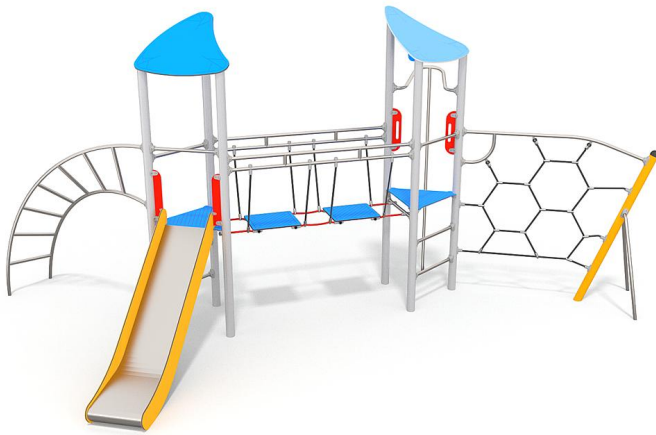

Übersicht

Spielanlage Paola

Lilowersum

Produktnummer: 8LW-00235-SP

Preis

6.529,00 €*

*Preise inkl. MwSt. zzgl. Versandkosten

Erstellt am 03.04.2025.

Beschreibung

Die Spielanlage Paola bietet eine Reihe an Spieloptionen, die die Fantasie und Kreativität der Kinder fördern: Mit einer Kombination aus Rutsche, Netzwand, Wackelbrücke, Rutschstange bietet diese Spielanlage stundenlangen Spaß und Abenteuer. Kinder können ihre motorischen Fähigkeiten verbessern, ihre Koordination schulen und dabei unvergessliche Erinnerungen schaffen. Das moderne Design der Spielanlage Paola fügt sich perfekt in jede Umgebung ein. Ob auf einem Spielplatz oder in einem öffentlichen Park, diese Spielanlage wird zum Blickfang und bereichert jede Umgebung. Die Spielanlage Paola zeichnet sich nicht nur durch ihre hohe Qualität und Sicherheit aus, sondern auch durch ihre Langlebigkeit. Sie besteht aus robustem und witterungsbeständigem Material (HDPE, HPL, Edelstahl und pulverbeschichtetem Stahl), das auch nach längerer Benutzung in Stand bleibt. Dadurch ist sie eine nachhaltige Investition, die Ihnen und Ihren Kindern jahrelang Freude bereiten wird. Sicherheit steht bei der Spielanlage Paola an erster Stelle. Sie wurde gemäß den strengen Vorschriften der DIN EN 1176 für Spielgeräte entwickelt und erfüllt die erforderlichen Sicherheitsstandards. Die Montage der Spielanlage Paola ist einfach und unkompliziert.