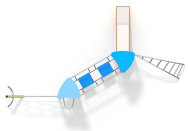

Lilowersum
Spielgeräte & Stadtmobiliar Online

Adresse:
Bahnhofstr. 4
01259 Dresden
Deutschland

Kontakt:
Telefon: 0351 210 720 100
E-Mail:
info@uniwersum.org

Rechtliches:
Uniwersum GmbH
Amtsgericht Dresden
USt-ID-Nr.: DE345464943

Übersicht

Spielanlage Paola

Lilowersum

Produktnummer: 8LW-00235-SP

Preis

6.529,00 €*

*Preise inkl. MwSt. zzgl. Versandkosten

Erstellt am 03.04.2025.

Dieses Dokument stellt ein unverbindliches Angebot da. Es gelten die aktuellen Preise im Online-Shop und AGB.

* Alle Preise inkl. gesetzl. Mehrwertsteuer zzgl. Versandkosten und ggf. Nachnahmegebühren, wenn nicht anders angegeben.