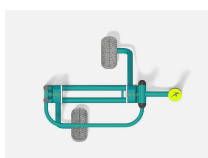

Übersicht

Bewegungsstation Beintrainer

Lilowersum

Produktnummer: 8LW-00276-SP

Preis

2.889,00 €*

*Preise inkl. MwSt. zzgl. Versandkosten

Beschreibung

Die Bewegungsstation "Beintrainer" ist ein Spielgerät, das speziell für öffentliche Spielplätze entwickelt wurde, um die körperliche Aktivität und das Wohlbefinden der Nutzer zu fördern. Dieses Spielgerät ermöglicht es den Benutzern, gezielte Übungen für die Beinmuskulatur durchzuführen. **Robuste Konstruktion:** Die Bewegungsstation Beintrainer besteht aus langlebigem und wetterbeständigem Material (Stahl, Pulver beschichtet), das den Anforderungen von öffentlichen Spielplätzen standhält. **Effektives Training:** Durch die gezielte Bewegung des Beintrainers werden die Beinmuskeln gestärkt und die Ausdauer verbessert. **Einfache Bedienung:** Die Bewegungsstation Beintrainer ist einfach zu bedienen und für Benutzer aller Altersgruppen geeignet. **Sicherheit steht an erster Stelle:** Die Bewegungsstation Beintrainer erfüllt alle Sicherheitsstandards für öffentliche Spielplätze und bietet eine sichere Trainingsumgebung. **Wartungsfreundlich:** Dank der hochwertigen Materialien und der sorgfältigen Verarbeitung ist die Bewegungsstation Beintrainer wartungsarm und langlebig. TÜV geprüft nach PN-EN 16630 und somit ideal geeignet für den öffentlichen Raum. Kombinieren Sie mehrere Bewegungsstationen und schaffen Sie ein sportliches Angebot für Jung und Alt, welches Generationen verbindet.