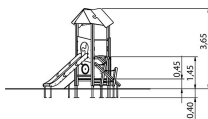

Übersicht

Spielanlage Sirius

PUDSEL

Produktnummer: 8LW-00099-H

Preis

8.359,00 €*

*Preise inkl. MwSt. zzgl. Versandkosten

Erstellt am 02.04.2025.

Dieses Dokument stellt ein unverbindliches Angebot da. Es gelten die aktuellen Preise im Online-Shop und AGB.

* Alle Preise inkl. gesetzl. Mehrwertsteuer zzgl. Versandkosten und ggf. Nachnahmegebühren, wenn nicht anders angegeben.