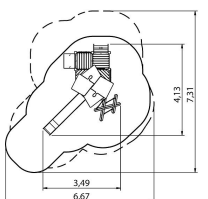

Übersicht

Spielanlage Sirius

PUDSEL

Produktnummer: 8LW-00099-H

Preis

8.359,00 €*

*Preise inkl. MwSt. zzgl. Versandkosten

Erstellt am 02.04.2025.

Dieses Dokument stellt ein unverbindliches Angebot da. Es gelten die aktuellen Preise im Online-Shop und AGB.

* Alle Preise inkl. gesetzl. Mehrwertsteuer zzgl. Versandkosten und ggf. Nachnahmegebühren, wenn nicht anders angegeben.