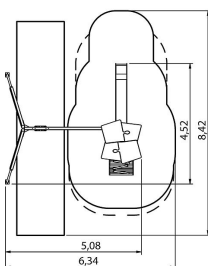

Erstellt am 02.04.2025.

Dieses Dokument stellt ein unverbindliches Angebot da. Es gelten die aktuellen Preise im Online-Shop und AGB.

* Alle Preise inkl. gesetzl. Mehrwertsteuer zzgl. Versandkosten und ggf. Nachnahmegebühren, wenn nicht anders angegeben.