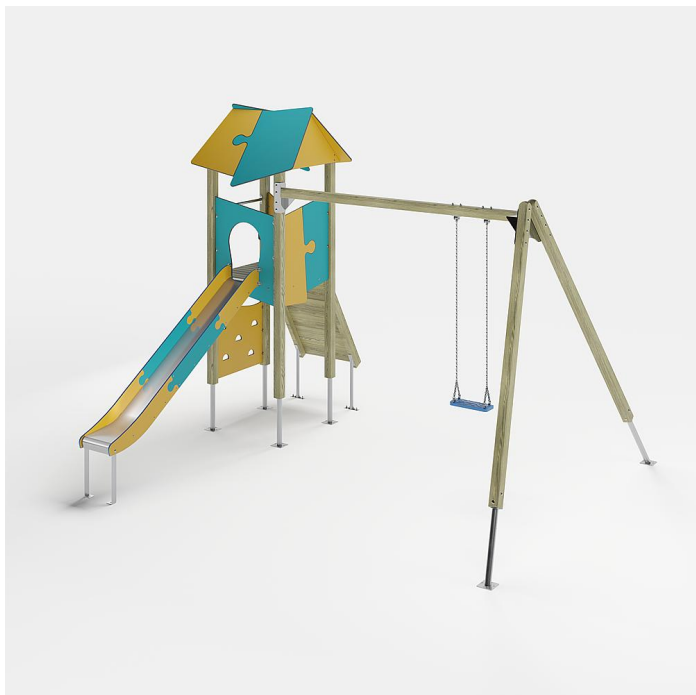

Lilowersum
Spielgeräte & Stadtmobiliar Online

Adresse:
Bahnhofstr. 4
01259 Dresden
Deutschland

Kontakt:
Telefon: 0351 210 720 100
E-Mail:
info@uniwersum.org

Rechtliches:
Uniwersum GmbH
Amtsgericht Dresden
USt-ID-Nr.: DE345464943

Preis

6.849,00 €*

*Preise inkl. MwSt. zzgl. Versandkosten