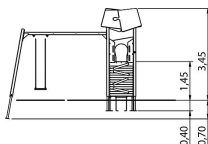

Erstellt am 02.04.2025.

Dieses Dokument stellt ein unverbindliches Angebot da. Es gelten die aktuellen Preise im Online-Shop und AGB.

* Alle Preise inkl. gesetzl. Mehrwertsteuer zzgl. Versandkosten und ggf. Nachnahmegebühren, wenn nicht anders angegeben.