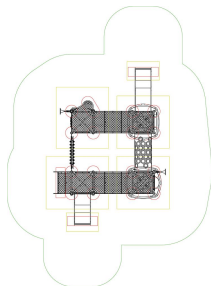

Übersicht

Spielanlage Sophia

Lilowersum

Produktnummer: 8LW-00051-ES

Preis

12.619,00 €*

*Preise inkl. MwSt. zzgl. Versandkosten