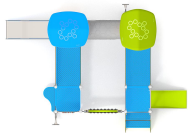

Übersicht

Spielanlage Sophia

Lilowersum

Produktnummer: 8LW-00051-ES

Preis

12.619,00 €*

*Preise inkl. MwSt. zzgl. Versandkosten