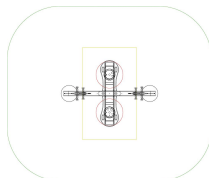

Übersicht

Doppelfederwippe Hund

Lilowersum

Produktnummer: 8LW-00270-0

Preis

1.329,00 €*

*Preise inkl. MwSt. zzgl. Versandkosten