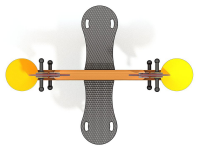

Übersicht

Doppelfederwippe Hund

Lilowersum

Produktnummer: 8LW-00270-0

Preis

1.329,00 €*

*Preise inkl. MwSt. zzgl. Versandkosten

Beschreibung

Unser Spielgerät, die Doppelfederwippe Hund, ist ein hochwertiges und sicheres Gerät, das für den Einsatz auf Spielplätzen gemäß DIN EN 1176 entwickelt wurde. Die Wippe ermöglicht Kindern ein unterhaltsames und dynamisches Spielerlebnis im Freien. Das Gerät besteht aus zwei Hunde-förmigen Federwippen, die jeweils über einen bequemen Sitz und Griffe für sicheren Halt während des Spielens verfügen. Die ergonomische Gestaltung ermöglicht es den Kindern, sich frei zu bewegen und ihre Balance zu verbessern. Die Doppelfederwippe Hund besteht aus hochwertigem verzinktem Stahl, der für hohe Stabilität und Langlebigkeit sorgt. Das Material ist witterungsbeständig und kann den härtesten Wetterbedingungen standhalten, ohne zu rosten oder zu verblassen. Die Doppelfederwippe Hund ist für Kinder ab einem Jahr geeignet und kann von mehreren Kindern gleichzeitig genutzt werden. Sie fördert nicht nur die motorischen Fähigkeiten und Koordination der Kinder, sondern bietet auch gemeinsames Spielvergnügen. Die Montage der Doppelfederwippe Hund ist einfach und unkompliziert.