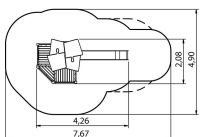

Erstellt am 03.04.2025.

Dieses Dokument stellt ein unverbindliches Angebot da. Es gelten die aktuellen Preise im Online-Shop und AGB.

* Alle Preise inkl. gesetzl. Mehrwertsteuer zzgl. Versandkosten und ggf. Nachnahmegebühren, wenn nicht anders angegeben.