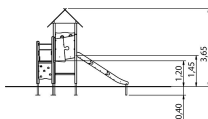

Erstellt am 03.04.2025.

Dieses Dokument stellt ein unverbindliches Angebot da. Es gelten die aktuellen Preise im Online-Shop und AGB.

* Alle Preise inkl. gesetzl. Mehrwertsteuer zzgl. Versandkosten und ggf. Nachnahmegebühren, wenn nicht anders angegeben.