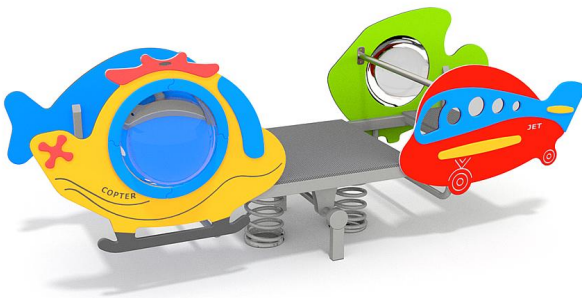

# Doppelfederwippe Heli

Lilowersum

Produktnummer: 8LW-00093-0

## Beschreibung

Die Doppelfederwippe Heli ist nach DIN EN 1176 zertifiziert, was bedeutet, dass sie den höchsten Sicherheitsstandards entspricht. Das Spielgerät besteht aus strapazierfähigem verzinktem und pulverbeschichteten Stahl und ist somit besonders langlebig und wetterbeständig. Dank der hohen Qualität der Materialien ist die Doppelfederwippe Heli besonders robust und sicher. Die Doppelfederwippe Heli bietet Platz für bis zu vier Kinder gleichzeitig, was sie ideal für Spielplätze, Schulhöfe oder öffentliche Parks macht. Die federnden Sitze sind ergonomisch geformt und bieten den Kindern einen bequemen Sitzplatz während des Wippens. Mit den bunten Farben und dem ansprechenden Design wird die Doppelfederwippe Heli zum Blickfang auf jedem Spielplatz. Die Kinder werden sich in die Welt der Fantasie versetzen und stundenlangen Spaß haben.