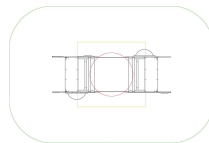

## Beschreibung

Die Doppelfederwippe Heli ist nach DIN EN 1176 zertifiziert, was bedeutet, dass sie den höchsten Sicherheitsstandards entspricht. Das Spielgerät besteht aus strapazierfähigem verzinktem und pulverbeschichteten Stahl und ist somit besonders langlebig und wetterbeständig. Dank der hohen Qualität der Materialien ist die Doppelfederwippe Heli besonders robust und sicher. Die Doppelfederwippe Heli bietet Platz für bis zu vier Kinder gleichzeitig, was sie ideal für Spielplätze, Schulhöfe oder öffentliche Parks macht. Die federnden Sitze sind ergonomisch geformt und bieten den Kindern einen bequemen Sitzplatz während des Wippens. Mit den bunten Farben und dem ansprechenden Design wird die Doppelfederwippe Heli zum Blickfang auf jedem Spielplatz. Die Kinder werden sich in die Welt der Fantasie versetzen und stundenlangen Spaß haben.