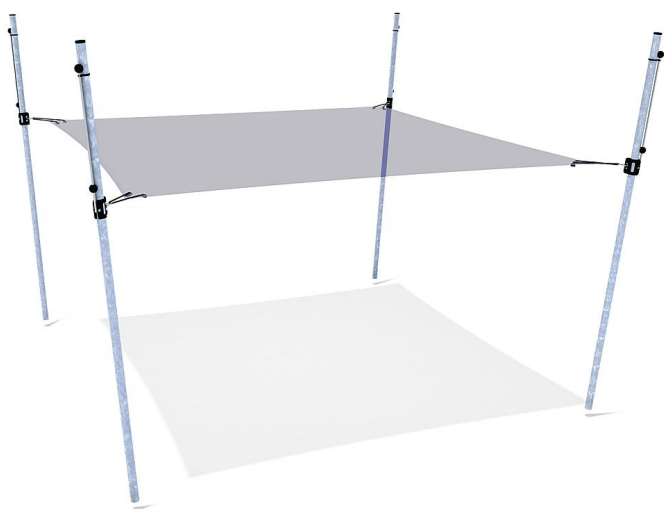

# Schattensegel höhenverstellbar 3x3m

Lilowersum

Produktnummer: 8LW-00181-80

Preis

**1.305,00 €\***

\*Preise inkl. MwSt. zzgl. Versandkosten

**Lilowersum**  
Spielgeräte & Stadtmöbiliar Online

Adresse:  
Bahnhofstr. 4  
01259 Dresden  
Deutschland

## Beschreibung

Das höhenverstellbare Schattensegel mit einer Größe von 3x3m ist die perfekte Lösung, um Ihren Spielplatz vor Sonneneinstrahlung zu schützen. Mit diesem hochwertigen Produkt können Sie Ihren Kindern einen sicheren und angenehmen Spielbereich bieten. Das Schattensegel zeichnet sich durch seine hohe Qualität und Langlebigkeit aus. Es besteht aus strapazierfähigem und UV-beständigem Material, das eine langfristige Nutzung gewährleistet. Durch die Höhenverstellbarkeit des Segels können Sie den Schatten genau nach Ihren Bedürfnissen anpassen. Mit einer Größe von 3x3m bietet das Schattensegel ausreichend Schutz vor direkter Sonneneinstrahlung. Dadurch wird ein angenehmes Spielklima geschaffen, das die Kinder vor Überhitzung und Sonnenbrand schützt. Zudem reduziert das Segel die Hitzeentwicklung unter dem Spielgerät und sorgt für eine angenehme Spielumgebung. Das hochwertige Material ist zudem sehr pflegeleicht und langlebig. Es kann problemlos gereinigt werden und behält auch nach längerer Nutzung seine Form und Farbe.