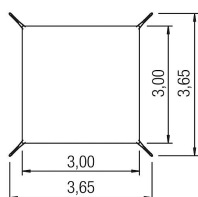

# Schattensegel höhenverstellbar 3x3m

Lilowersum

Produktnummer: 8LW-00181-80

Preis

**1.305,00 €\***

\*Preise inkl. MwSt. zzgl. Versandkosten

**Lilowersum**  
Spielgeräte & Stadtmöbiliar Online

Adresse:  
Bahnhofstr. 4  
01259 Dresden  
Deutschland

## Beschreibung

Das höhenverstellbare Schattensegel mit einer Größe von 3x3m ist die perfekte Lösung, um Ihren Spielplatz vor Sonneneinstrahlung zu schützen. Mit diesem hochwertigen Produkt können Sie Ihren Kindern einen sicheren und angenehmen Spielbereich bieten. Das Schattensegel zeichnet sich durch seine hohe Qualität und Langlebigkeit aus. Es besteht aus strapazierfähigem und UV-beständigem Material, das eine langfristige Nutzung gewährleistet. Durch die Höhenverstellbarkeit des Segels können Sie den Schatten genau nach Ihren Bedürfnissen anpassen. Mit einer Größe von 3x3m bietet das Schattensegel ausreichend Schutz vor direkter Sonneneinstrahlung. Dadurch wird ein angenehmes Spielklima geschaffen, das die Kinder vor Überhitzung und Sonnenbrand schützt. Zudem reduziert das Segel die Hitzeentwicklung unter dem Spielgerät und sorgt für eine angenehme Spielumgebung. Das hochwertige Material ist zudem sehr pflegeleicht und langlebig. Es kann problemlos gereinigt werden und behält auch nach längerer Nutzung seine Form und Farbe.