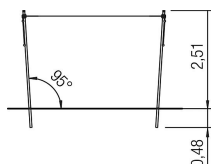

# Schattensegel höhenverstellbar 3x3m

Lilowersum

Produktnummer: 8LW-00181-80

Preis

**1.305,00 €\***

\*Preise inkl. MwSt. zzgl. Versandkosten

**Lilowersum**  
Spielgeräte & Stadtmöbiliar Online

Adresse:  
Bahnhofstr. 4  
01259 Dresden  
Deutschland

## Beschreibung

Das höhenverstellbare Schattensegel mit einer Größe von 3x3m ist die perfekte Lösung, um Ihren Spielplatz vor Sonneneinstrahlung zu schützen. Mit diesem hochwertigen Produkt können Sie Ihren Kindern einen sicheren und angenehmen Spielbereich bieten. Das Schattensegel zeichnet sich durch seine hohe Qualität und Langlebigkeit aus. Es besteht aus strapazierfähigem und UV-beständigem Material, das eine langfristige Nutzung gewährleistet. Durch die Höhenverstellbarkeit des Segels können Sie den Schatten genau nach Ihren Bedürfnissen anpassen. Mit einer Größe von 3x3m bietet das Schattensegel ausreichend Schutz vor direkter Sonneneinstrahlung. Dadurch wird ein angenehmes Spielklima geschaffen, das die Kinder vor Überhitzung und Sonnenbrand schützt. Zudem reduziert das Segel die Hitzeentwicklung unter dem Spielgerät und sorgt für eine angenehme Spielumgebung. Das hochwertige Material ist zudem sehr pflegeleicht und langlebig. Es kann problemlos gereinigt werden und behält auch nach längerer Nutzung seine Form und Farbe.