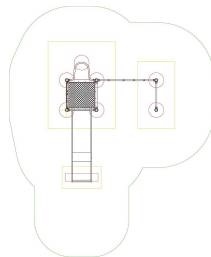

Übersicht

Spielanlage Carla

Lilowersum

Produktnummer: 8LW-00221-SP

Preis

3.849,00 €*

*Preise inkl. MwSt. zzgl. Versandkosten