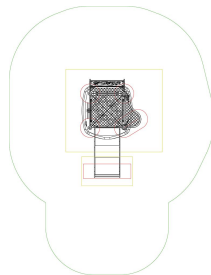

Übersicht

Spielturm Malia

Lilowersum

Produktnummer: 8LW-00057-ES

Preis

2.619,00 €*

*Preise inkl. MwSt. zzgl. Versandkosten