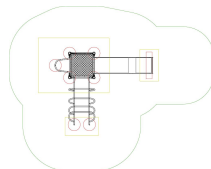

Übersicht

Spielanlage Carlo

Lilowersum

Produktnummer: 8LW-00222-SP

Preis

3.499,00 €*

*Preise inkl. MwSt. zzgl. Versandkosten