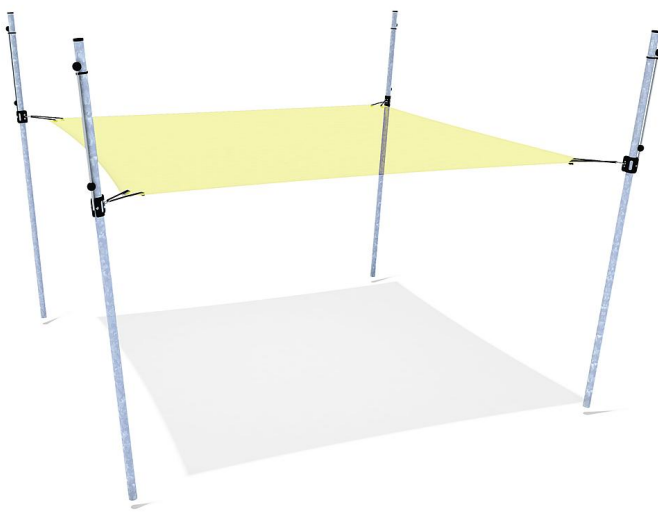

# Schattensegel höhenverstellbar 3x3m

Lilowersum

Produktnummer: 8LW-00181-10

Preis

**1.305,00 €\***

\*Preise inkl. MwSt. zzgl. Versandkosten

**Lilowersum**  
Spielgeräte & Stadtmöbiliar Online

Adresse:  
Bahnhofstr. 4  
01259 Dresden  
Deutschland

## Beschreibung

Das höhenverstellbare Schattensegel mit einer Größe von 3x3m ist die perfekte Lösung, um Ihren Spielplatz vor Sonneneinstrahlung zu schützen. Mit diesem hochwertigen Produkt können Sie Ihren Kindern einen sicheren und angenehmen Spielbereich bieten. Das Schattensegel zeichnet sich durch seine hohe Qualität und Langlebigkeit aus. Es besteht aus strapazierfähigem und UV-beständigem Material, das eine langfristige Nutzung gewährleistet. Durch die Höhenverstellbarkeit des Segels können Sie den Schatten genau nach Ihren Bedürfnissen anpassen. Mit einer Größe von 3x3m bietet das Schattensegel ausreichend Schutz vor direkter Sonneneinstrahlung. Dadurch wird ein angenehmes Spielklima geschaffen, das die Kinder vor Überhitzung und Sonnenbrand schützt. Zudem reduziert das Segel die Hitzeentwicklung unter dem Spielgerät und sorgt für eine angenehme Spielumgebung. Das hochwertige Material ist zudem sehr pflegeleicht und langlebig. Es kann problemlos gereinigt werden und behält auch nach längerer Nutzung seine Form und Farbe.