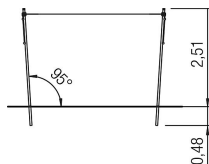

# Schattensegel höhenverstellbar 3x3m

Lilowersum

Produktnummer: 8LW-00181-10

Preis

**1.305,00 €\***

\*Preise inkl. MwSt. zzgl. Versandkosten

**Lilowersum**  
Spielgeräte & Stadtmöbiliar Online

Adresse:  
Bahnhofstr. 4  
01259 Dresden  
Deutschland

## Beschreibung

Das höhenverstellbare Schattensegel mit einer Größe von 3x3m ist die perfekte Lösung, um Ihren Spielplatz vor Sonneneinstrahlung zu schützen. Mit diesem hochwertigen Produkt können Sie Ihren Kindern einen sicheren und angenehmen Spielbereich bieten. Das Schattensegel zeichnet sich durch seine hohe Qualität und Langlebigkeit aus. Es besteht aus strapazierfähigem und UV-beständigem Material, das eine langfristige Nutzung gewährleistet. Durch die Höhenverstellbarkeit des Segels können Sie den Schatten genau nach Ihren Bedürfnissen anpassen. Mit einer Größe von 3x3m bietet das Schattensegel ausreichend Schutz vor direkter Sonneneinstrahlung. Dadurch wird ein angenehmes Spielklima geschaffen, das die Kinder vor Überhitzung und Sonnenbrand schützt. Zudem reduziert das Segel die Hitzeentwicklung unter dem Spielgerät und sorgt für eine angenehme Spielumgebung. Das hochwertige Material ist zudem sehr pflegeleicht und langlebig. Es kann problemlos gereinigt werden und behält auch nach längerer Nutzung seine Form und Farbe.