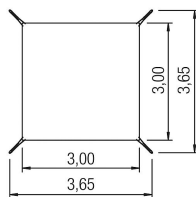

# Schattensegel höhenverstellbar 3x3m

Lilowersum

Produktnummer: 8LW-00181-10

Preis

**1.305,00 €\***

\*Preise inkl. MwSt. zzgl. Versandkosten

**Lilowersum**  
Spielgeräte & Stadtmöbiliar Online

Adresse:  
Bahnhofstr. 4  
01259 Dresden  
Deutschland

## Beschreibung

Das höhenverstellbare Schattensegel mit einer Größe von 3x3m ist die perfekte Lösung, um Ihren Spielplatz vor Sonneneinstrahlung zu schützen. Mit diesem hochwertigen Produkt können Sie Ihren Kindern einen sicheren und angenehmen Spielbereich bieten. Das Schattensegel zeichnet sich durch seine hohe Qualität und Langlebigkeit aus. Es besteht aus strapazierfähigem und UV-beständigem Material, das eine langfristige Nutzung gewährleistet. Durch die Höhenverstellbarkeit des Segels können Sie den Schatten genau nach Ihren Bedürfnissen anpassen. Mit einer Größe von 3x3m bietet das Schattensegel ausreichend Schutz vor direkter Sonneneinstrahlung. Dadurch wird ein angenehmes Spielklima geschaffen, das die Kinder vor Überhitzung und Sonnenbrand schützt. Zudem reduziert das Segel die Hitzeentwicklung unter dem Spielgerät und sorgt für eine angenehme Spielumgebung. Das hochwertige Material ist zudem sehr pflegeleicht und langlebig. Es kann problemlos gereinigt werden und behält auch nach längerer Nutzung seine Form und Farbe.