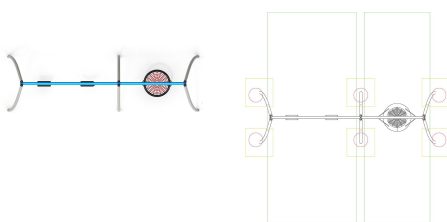

Übersicht

Dreifach Schaukel 2 Schaukelsitze und Nesthocker

Lilowersum

Produktnummer: 8LW-00257-SP

Preis

3.599,00 €*

*Preise inkl. MwSt. zzgl. Versandkosten

Beschreibung

Unsere Dreifachschaukel, die zwei Sitze zum Schaukeln und einen Nesthocker hat, ist perfekt für Kinder, die stundenlangen Spaß im Freien genießen möchten. Mit diesem Spielgerät bieten wir Kindern nicht nur eine sichere und unterhaltsame Umgebung, sondern fördern auch ihre körperliche Aktivität und stärken ihre motorischen Fähigkeiten. Unsere Dreifachschaukel besteht aus robustem und langlebigem Material (Pulverbeschichteter Stahl), das den hohen Anforderungen des Spielplatzes standhält. Sie können darauf vertrauen, dass dieses Spielgerät sicher und stabil ist, um den Kindern sorgenfreien Spaß zu ermöglichen. Die Dreifachschaukel hat zwei Schaukelsitze und einen Nesthocker. Die Schaukelsitze sind ideal für ältere Kinder, während der Nesthocker jungen Kindern zusätzliche Sicherheit und Komfort bietet. Auf diese Weise können Kinder unterschiedlichen Alters das Spielgerät nutzen und Spaß haben. Unsere Dreifachschaukel mit zwei Schaukelsitzen und Nesthocker wurde nach DIN EN 1176 geprüft.