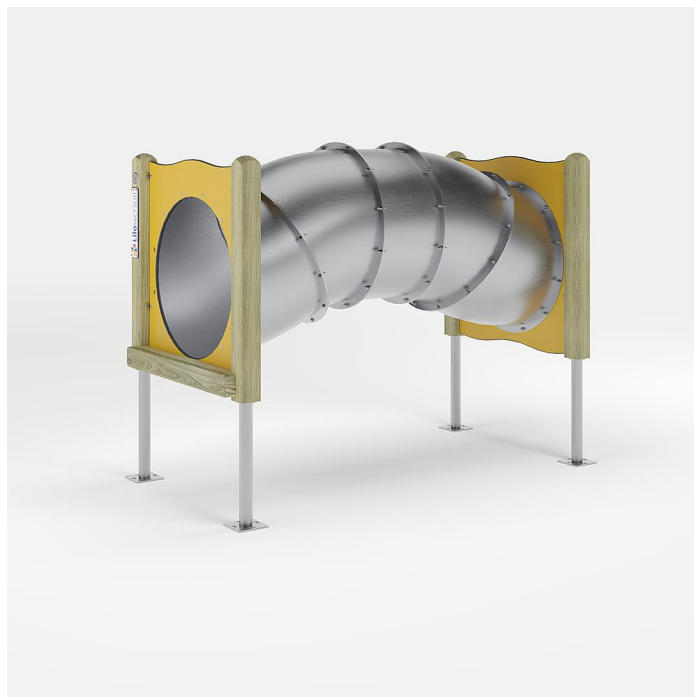

Übersicht

Balance- und Kletteranlage Subra

PUDSEL

Produktnummer: 8LW-00120-H

Preis

3.479,00 €*

*Preise inkl. MwSt. zzgl. Versandkosten

Beschreibung

Dies innovative Spielanlage Subra bietet Kindern eine Vielzahl von Spiel- und Bewegungsmöglichkeiten, während sie ihre motorischen Fähigkeiten und ihre Koordination verbessern. Die Subra-Anlage besteht aus robustem und langlebigem Material, das den anspruchsvollen Bedingungen im Freien standhält. Mit einer sorgfältigen Konstruktion und einer hochwertigen Verarbeitung bietet sie nicht nur Spaß und Unterhaltung, sondern auch maximale Sicherheit für die kleinen Abenteurer. Diese Kletteranlage besteht aus einem großen Tunnel, welcher es den Kindern ermöglicht verschiedene Spiele zu erleben. Die Balance- und Kletteranlage Subra ist nach DIN EN 1176 geprüft.

Produktinformationen

Altersgruppe:	3+
Bodenbeschaffenheit:	mind. Stein
Spielwert:	Sozialkompetenz