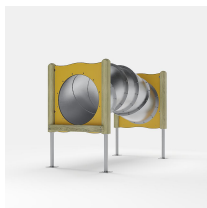

Übersicht

Balance- und Kletteranlage Subra

PUDSEL

Produktnummer: 8LW-00120-H

Preis

3.479,00 €*

*Preise inkl. MwSt. zzgl. Versandkosten

Beschreibung

Dies innovative Spielanlage Subra bietet Kindern eine Vielzahl von Spiel- und Bewegungsmöglichkeiten, während sie ihre motorischen Fähigkeiten und ihre Koordination verbessern. Die Subra-Anlage besteht aus robustem und langlebigem Material, das den anspruchsvollen Bedingungen im Freien standhält. Mit einer sorgfältigen Konstruktion und einer hochwertigen Verarbeitung bietet sie nicht nur Spaß und Unterhaltung, sondern auch maximale Sicherheit für die kleinen Abenteurer. Diese Kletteranlage besteht aus einem großen Tunnel, welcher es den Kindern ermöglicht verschiedene Spiele zu erleben. Die Balance- und Kletteranlage Subra ist nach DIN EN 1176 geprüft.