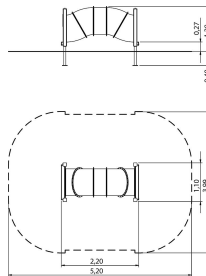

Übersicht

Balance- und Kletteranlage Subra

PUDSEL

Produktnummer: 8LW-00120-H

Preis

3.479,00 €*

*Preise inkl. MwSt. zzgl. Versandkosten

Beschreibung