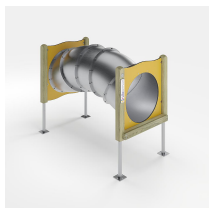

Übersicht

Balance- und Kletteranlage Subra

PUDSEL

Produktnummer: 8LW-00120-H

Preis

3.479,00 €*

*Preise inkl. MwSt. zzgl. Versandkosten

Beschreibung

Dies innovative Spielanlage Subra bietet Kindern eine Vielzahl von Spiel- und Bewegungsmöglichkeiten, während sie ihre motorischen Fähigkeiten und ihre Koordination verbessern. Die Subra-Anlage besteht aus robustem und langlebigem Material, das den anspruchsvollen Bedingungen im Freien standhält. Mit einer sorgfältigen Konstruktion und einer hochwertigen Verarbeitung bietet sie nicht nur Spaß und Unterhaltung, sondern auch maximale Sicherheit für die kleinen Abenteurer. Diese Kletteranlage besteht aus einem großen Tunnel, welcher es den Kindern ermöglicht verschiedene Spiele zu erleben. Die Balance- und Kletteranlage Subra ist nach DIN EN 1176 geprüft.