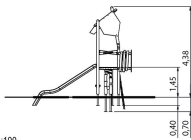

Übersicht

Spielanlage Olea

Lilowersum

Produktnummer: 8LW-00295-H

Preis

5.999,00 €*

*Preise inkl. MwSt. zzgl. Versandkosten

M 1:100