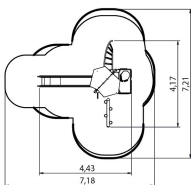

Übersicht

Spielanlage Olea

Lilowersum

Produktnummer: 8LW-00295-H

Preis

5.999,00 €*

*Preise inkl. MwSt. zzgl. Versandkosten

M 1:100