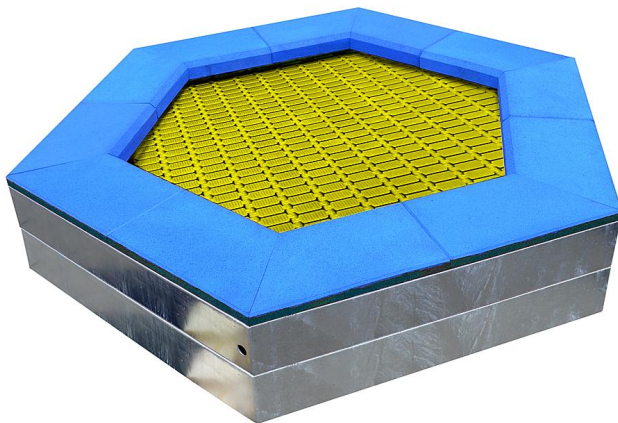

Übersicht

Bodentrampolin 6

[Jump](#)

Produktnummer: 8LW-00196-0

Preis

5.599,00 €*

*Preise inkl. MwSt. zzgl. Versandkosten

Beschreibung

Sie sind auf der Suche nach einem hochwertigen Bodentrampolin? Das sechseckige Bodentrampolin Jump ist die perfekte Wahl für Ihren Spielplatz: Mit einer Größe von 200x170 cm bietet es ausreichend Platz für spaßige Sprünge und Aktivitäten. Das Bodentrampolin Jump zeichnet sich durch seine erstklassige Qualität und Langlebigkeit aus. Es besteht aus robustem und witterungsbeständigem Material, das den täglichen Belastungen standhält. Dank der hochwertigen Verarbeitung ist das Trampolin besonders stabil und sicher. Das Bodentrampolin Jump sechseckig ist nach der DIN EN 1176 geprüft. Die Sprungmatte des Bodentrampolins Jump ist elastisch und sorgt für eine optimale Sprungkraft. Kinder werden es lieben, sich auf diesem Trampolin auszutoben und dabei spielerisch ihre Koordination und Motorik zu verbessern. Das Trampolin ist nicht nur ein Spaß für die Kleinen, sondern fördert auch ihre körperliche Fitness und Gesundheit. Ein weiterer Vorteil dieses Bodentrampolins ist sein sechseckiges Design. Diese Form ermöglicht einen gleichmäßigen Sprung und sorgt für maximale Sicherheit. Die sechseckige Form bietet auch eine größere Sprungfläche im Vergleich zu herkömmlichen runden Trampolinen.