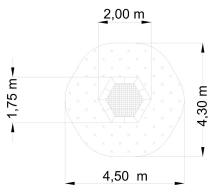

Übersicht

Bodentrampolin 6

[Jump](#)

Produktnummer: 8LW-00196-0

Preis

5.599,00 €*

*Preise inkl. MwSt. zzgl. Versandkosten