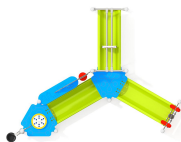

Übersicht

Sand- und Matschanlage Mina

Lilowersum

Produktnummer: 8LW-00062-ES

Preis

6.119,00 €*

*Preise inkl. MwSt. zzgl. Versandkosten