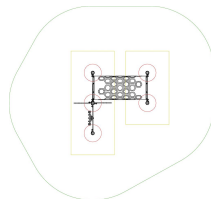

Übersicht

Spielanlage Lara

Lilowersum

Produktnummer: 8LW-00041-ES

Preis

2.229,00 €*

*Preise inkl. MwSt. zzgl. Versandkosten