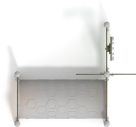

Preis

2.229,00 €*

*Preise inkl. MwSt. zzgl. Versandkosten