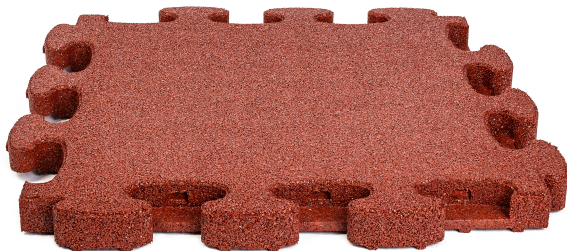

Übersicht

Fallschutzplatte Quadrat 4,5cm

[Lilowersum](#)

Produktnummer: 8LW-00153-30

Preis

24,00 €*

*Preise inkl. MwSt. zzgl. Versandkosten

Optionen

Farbe

rot

grün

grau

Material

Gummigranulat

Beschreibung

Unsere Fallschutzplatte in Puzzleform, die Puzzle Mat 3D, mit stabiler, dreidimensionaler Verbindung durch positive und negative Puzzleanschlüsse sowie 3D-Zwischenelemente, Knöpfe und Knopfeinbuchtungen für eine vertikale und horizontale Lagesicherung der Platte ist eine echte Innovation in Sachen Fallschutz. Insbesondere das Verlegen funktioniert einfach, schnell und nahezu selbsterklärend. Gegenüber klassischen Fallschutzplatten ist die Puzzle Mat 3D schnell und damit besonders kostengünstig verlegt. Die Puzzle Mat 3D ist nach DIN 1176 geprüft und erfüllt die Sicherheitsstandards für Ihren öffentlichen Spielplatz.