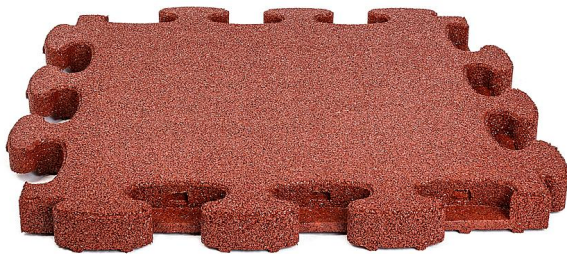

Übersicht

Fallschutzplatte Quadrat 8cm

Lilowersum

Produktnummer: 8LW-00155-30

Preis

42,50 €*

*Preise inkl. MwSt. zzgl. Versandkosten

Optionen

Farbe

grau

rot

grün

Material

Gummigranulat

Beschreibung

Unsere Fallschutzplatte in Puzzleform, die Puzzle Mat 3D, mit stabiler, dreidimensionaler Verbindung durch positive und negative Puzzleanschlüsse sowie 3D-Zwischenelemente, Knöpfe und Knopfeinbuchtungen für eine vertikale und horizontale Lagesicherung der Platte ist eine echte Innovation in Sachen Fallschutz. Insbesondere das Verlegen funktioniert einfach, schnell und nahezu selbsterklärend. Gegenüber klassischen Fallschutzplatten ist die Puzzle Mat 3D schnell und damit besonders kostengünstig verlegt. Die Puzzle Mat 3D ist nach DIN 1176 geprüft und erfüllt die Sicherheitsstandards für Ihren öffentlichen Spielplatz.