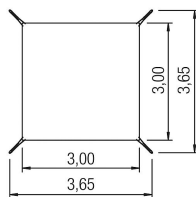

Übersicht

Schattensegel höhenverstellbar 3x3m

Lilowersum

Produktnummer: 8LW-00181-40

Preis

1.305,00 €*

*Preise inkl. MwSt. zzgl. Versandkosten

Lilowersum
Spielgeräte & Stadtmöbiliar Online

Adresse:
Bahnhofstr. 4
01259 Dresden
Deutschland

Kontakt:
Telefon: 0351 210 720 100
E-Mail:
info@uniwersum.org

Rechtliches:
Uniwersum GmbH
Amtsgericht Dresden
USt-ID-Nr.: DE345464943

Beschreibung

Das höhenverstellbare Schattensegel mit einer Größe von 3x3m ist die perfekte Lösung, um Ihren Spielplatz vor Sonneneinstrahlung zu schützen. Mit diesem hochwertigen Produkt können Sie Ihren Kindern einen sicheren und angenehmen Spielbereich bieten. Das Schattensegel zeichnet sich durch seine hohe Qualität und Langlebigkeit aus. Es besteht aus strapazierfähigem und UV-beständigem Material, das eine langfristige Nutzung gewährleistet. Durch die Höhenverstellbarkeit des Segels können Sie den Schatten genau nach Ihren Bedürfnissen anpassen. Mit einer Größe von 3x3m bietet das Schattensegel ausreichend Schutz vor direkter Sonneneinstrahlung. Dadurch wird ein angenehmes Spielklima geschaffen, das die Kinder vor Überhitzung und Sonnenbrand schützt. Zudem reduziert das Segel die Hitzeentwicklung unter dem Spielgerät und sorgt für eine angenehme Spielumgebung. Das hochwertige Material ist zudem sehr pflegeleicht und langlebig. Es kann problemlos gereinigt werden und behält auch nach längerer Nutzung seine Form und Farbe.