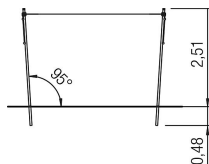

Übersicht

Schattensegel höhenverstellbar 3x3m

Lilowersum

Produktnummer: 8LW-00181-40

Preis

1.305,00 €*

*Preise inkl. MwSt. zzgl. Versandkosten

Lilowersum
Spielgeräte & Stadtmöbiliar Online

Adresse:
Bahnhofstr. 4
01259 Dresden
Deutschland

Kontakt:
Telefon: 0351 210 720 100
E-Mail:
info@uniwersum.org

Rechtliches:
Uniwersum GmbH
Amtsgericht Dresden
USt-ID-Nr.: DE345464943

Beschreibung

Das höhenverstellbare Schattensegel mit einer Größe von 3x3m ist die perfekte Lösung, um Ihren Spielplatz vor Sonneneinstrahlung zu schützen. Mit diesem hochwertigen Produkt können Sie Ihren Kindern einen sicheren und angenehmen Spielbereich bieten. Das Schattensegel zeichnet sich durch seine hohe Qualität und Langlebigkeit aus. Es besteht aus strapazierfähigem und UV-beständigem Material, das eine langfristige Nutzung gewährleistet. Durch die Höhenverstellbarkeit des Segels können Sie den Schatten genau nach Ihren Bedürfnissen anpassen. Mit einer Größe von 3x3m bietet das Schattensegel ausreichend Schutz vor direkter Sonneneinstrahlung. Dadurch wird ein angenehmes Spielklima geschaffen, das die Kinder vor Überhitzung und Sonnenbrand schützt. Zudem reduziert das Segel die Hitzeentwicklung unter dem Spielgerät und sorgt für eine angenehme Spielumgebung. Das hochwertige Material ist zudem sehr pflegeleicht und langlebig. Es kann problemlos gereinigt werden und behält auch nach längerer Nutzung seine Form und Farbe.