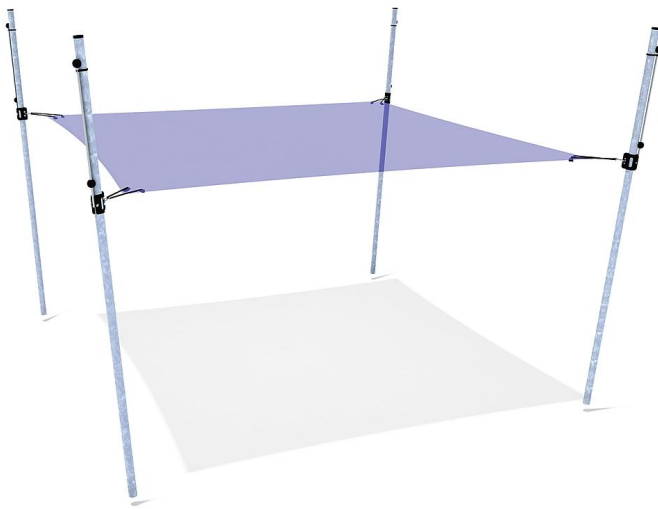

Übersicht

Schattensegel höhenverstellbar 3x3m

Lilowersum

Produktnummer: 8LW-00181-40

Preis

1.305,00 €*

*Preise inkl. MwSt. zzgl. Versandkosten

Lilowersum
Spielgeräte & Stadtmöbiliar Online

Adresse:
Bahnhofstr. 4
01259 Dresden
Deutschland

Kontakt:
Telefon: 0351 210 720 100
E-Mail:
info@uniwersum.org

Rechtliches:
Uniwersum GmbH
Amtsgericht Dresden
USt-ID-Nr.: DE345464943

Beschreibung

Das höhenverstellbare Schattensegel mit einer Größe von 3x3m ist die perfekte Lösung, um Ihren Spielplatz vor Sonneneinstrahlung zu schützen. Mit diesem hochwertigen Produkt können Sie Ihren Kindern einen sicheren und angenehmen Spielbereich bieten. Das Schattensegel zeichnet sich durch seine hohe Qualität und Langlebigkeit aus. Es besteht aus strapazierfähigem und UV-beständigem Material, das eine langfristige Nutzung gewährleistet. Durch die Höhenverstellbarkeit des Segels können Sie den Schatten genau nach Ihren Bedürfnissen anpassen. Mit einer Größe von 3x3m bietet das Schattensegel ausreichend Schutz vor direkter Sonneneinstrahlung. Dadurch wird ein angenehmes Spielklima geschaffen, das die Kinder vor Überhitzung und Sonnenbrand schützt. Zudem reduziert das Segel die Hitzeentwicklung unter dem Spielgerät und sorgt für eine angenehme Spielumgebung. Das hochwertige Material ist zudem sehr pflegeleicht und langlebig. Es kann problemlos gereinigt werden und behält auch nach längerer Nutzung seine Form und Farbe.