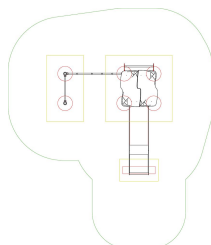

Übersicht

Spielanlage Bianca

Lilowersum

Produktnummer: 8LW-00219-SP

Preis

4.579,00 €*

*Preise inkl. MwSt. zzgl. Versandkosten