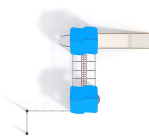

Preis

7.349,00 €*

*Preise inkl. MwSt. zzgl. Versandkosten