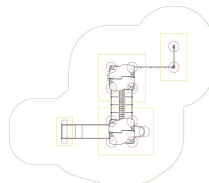

Übersicht

Spielanlage Gino

Lilowersum

Produktnummer: 8LW-00229-SP

Preis

7.349,00 €*

*Preise inkl. MwSt. zzgl. Versandkosten