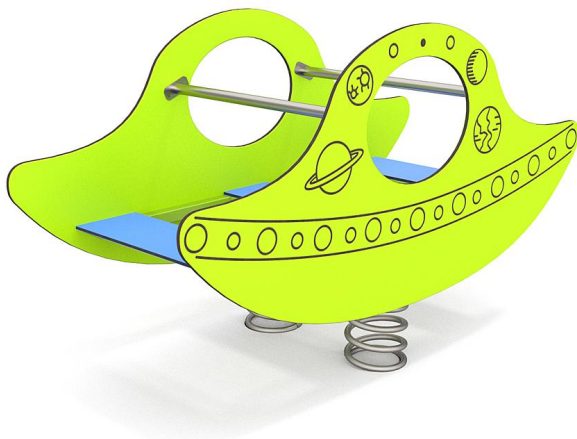

Übersicht

Federwippe Ufo

Lilowersum

Produktnummer: 8LW-00084-0

Preis

2.339,00 €*

*Preise inkl. MwSt. zzgl. Versandkosten

Erstellt am 04.04.2025.

Beschreibung

Die Federwippe Ufo ist ein aufregendes Spielgerät, das Kinder lieben werden. Mit seinem futuristischen Design und seiner hohen Qualität bietet es nicht nur stundenlangen Spaß, sondern auch maximale Sicherheit. Hergestellt nach den Standards der DIN EN 1176 Spielgeräte, garantiert die Federwippe Ufo eine zuverlässige und langlebige Leistung. Die Konstruktion besteht aus robustem und wetterbeständigem Material, das den harten Belastungen im Freien standhält. Die Form des Ufos bietet den Kindern ein spannendes Spielerlebnis. Die Sitzflächen mit Griffen aus Edelstahl sorgen für eine angenehme und sichere Position während des Wippens. Die Federwippe ist für ein bis zwei Kinder geeignet und fördert soziales Miteinander und Interaktion. Die Federwippe Ufo ist mit einer hochwertigen Feder ausgestattet, die eine sanfte und gleichmäßige Bewegung ermöglicht. Die Feder ist so konstruiert, dass sie das Gewicht der Kinder optimal ausgleicht und ein angenehmes Wippen gewährleistet. Eltern und Betreuer können daher sicher sein, dass ihre Kinder sicher und komfortabel auf der Federwippe Ufo spielen können. Die Montage der Federwippe Ufo ist einfach und schnell. Das Spielgerät wird mit einer detaillierten Montageanleitung geliefert.

Produktinformationen

Altersgruppe:	1-12
Spielwert:	Gleichgewicht