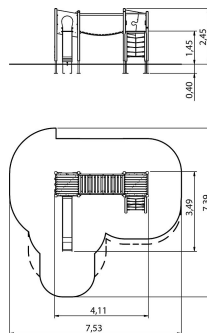

Übersicht

Spielanlage Electra

PUDSEL

Produktnummer: 8LW-00113-H

Preis

7.299,00 €*

*Preise inkl. MwSt. zzgl. Versandkosten